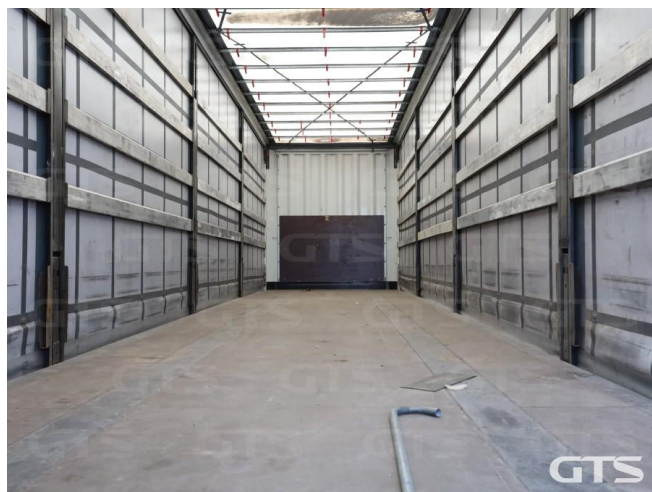

Шторный полуприцеп

Krone SD 2022 г/в

Основные характеристики

Длина: 13.6	Склад: Москва север
Количество осей: 3	Марка осей: Krone
Тормоза: Дисковые	Задний портал: Ворота
Тип: Шторный	Держатель запасного колеса
Инструментальный ящик	Обмен техники по схеме trade-in
ABS	Кредит или лизинг в день обращения

Подвеска: Интегральная

Дополнительная информация

Шторный полуприцеп Krone SD 2022 г/в

Оригинал ПТС

3 оси

Грузоподъемность, кг: 31 370

Цена указана с НДС

Дополнительные преимущества: